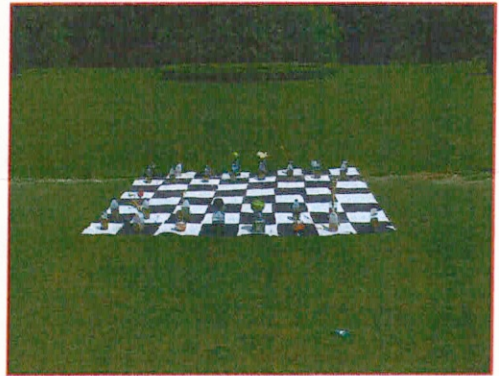

Le CRP Beauvoir, 33 avenue de Mousseau à EVRY,
ouvre ses portes au public le
DIMANCHE 10 JUIN 2018 de 14 H à 18 H

Yoga plein air

Pascale-Anne AUDRY
Association Indigo-Yoga

Le Land Art

Youssef AMGHAR

Les arbres